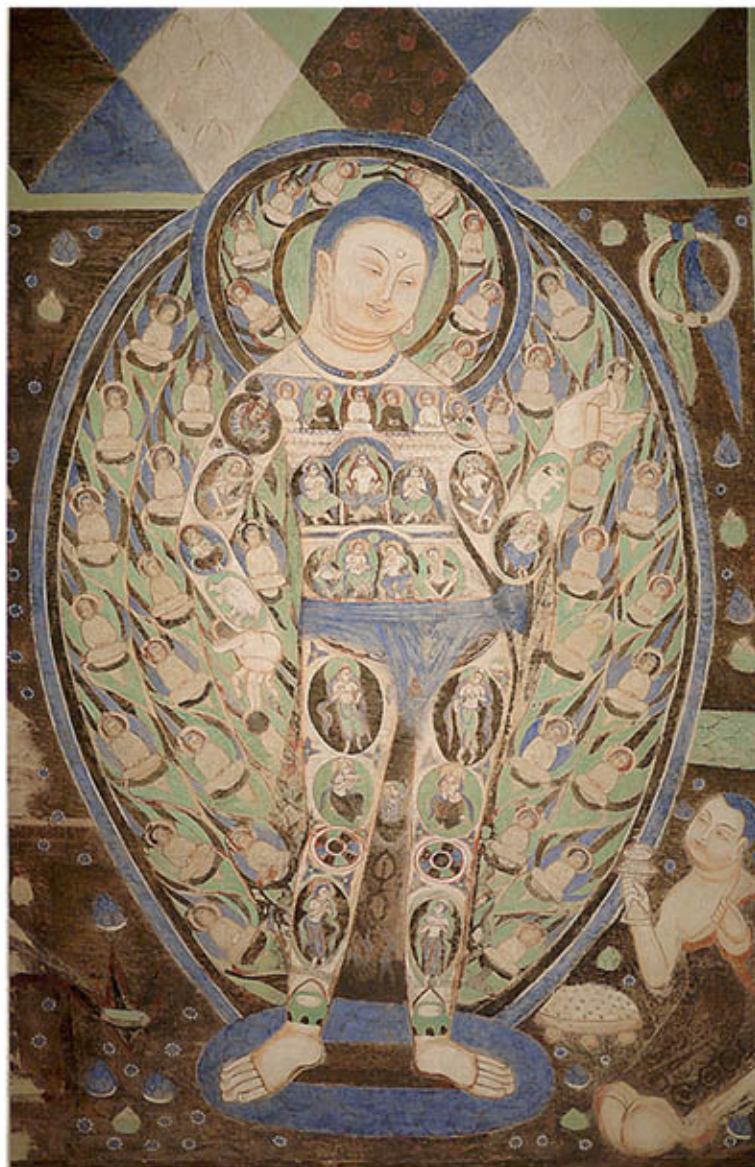

キジル第17窟左廻廊外側壁残存「立仏図」の補彩図

キジル第17窟左廻廊外側壁残存「立仏図」の想定復元図